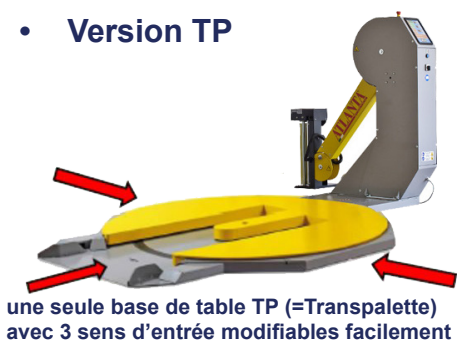

## Filmeuse palette à plateau semi-automatique

- Avec bras articulé

Grâce au bras articulé, la hauteur de plafond n'est pas un problème. Il suffit de régler la fin de course supérieure du bras pour limiter la hauteur maximum du chariot et éviter ainsi de dépasser le plafond.

- Version TP

Banderolage + facile et plus rapide avec rampe d'accès

- Avec mât

## Avantages

- **Table tournante de toute dernière génération**, spécialement conçue pour emballer sous film étirable des charges palettisées de toutes formes et de tous poids
- **Chariot porte-bobine** : Simple & solide. Le remplacement du film étirable ne prend que quelques secondes. **4 systèmes différents**, allant d'un système simple avec frein mécanique jusqu'à un système sophistiqué avec 2 rouleaux motorisés.

# Données techniques

Palette	Dimensions max	1 200 x 1 000 mm
	Hauteur max standard bras	2 400 mm
	Hauteur max standard mât	2 500 mm
	Poids max	2 000 kg
Bobine	Diamètre interne	76 mm
	Hauteur	500 mm
	Poids max	18 kg
Tension d'alimentation		230 V mono, 50/60 Hz 5A
Protection électrique		IP 54
Puissance totale installée		1.05 kW